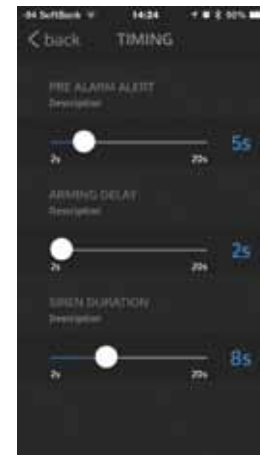

※必ずデバイスのBluetooth をオンにしてください。

オープニング画面

ペアリング画面

ペアリング完了アイコン

パスワード入力画面
半角英数字 10文字以上入力

セッティング画面

アラームボリューム設定
※3段階設定

※最大 120dB

衝撃センサー設定
※3段階設定

傾きセンサー設定
※3段階設定

ユニット電源オン/オフ

バッテリー残量

その他設定画面
※自己診断機能
※言語設定
※初期化
※Eメールサポート

各種設定：警告音、ディレー、警報音
※2-20秒間隔。

デバイスとシリアルナンバー確認

<http://www.xena.co.jp/license.pdf>